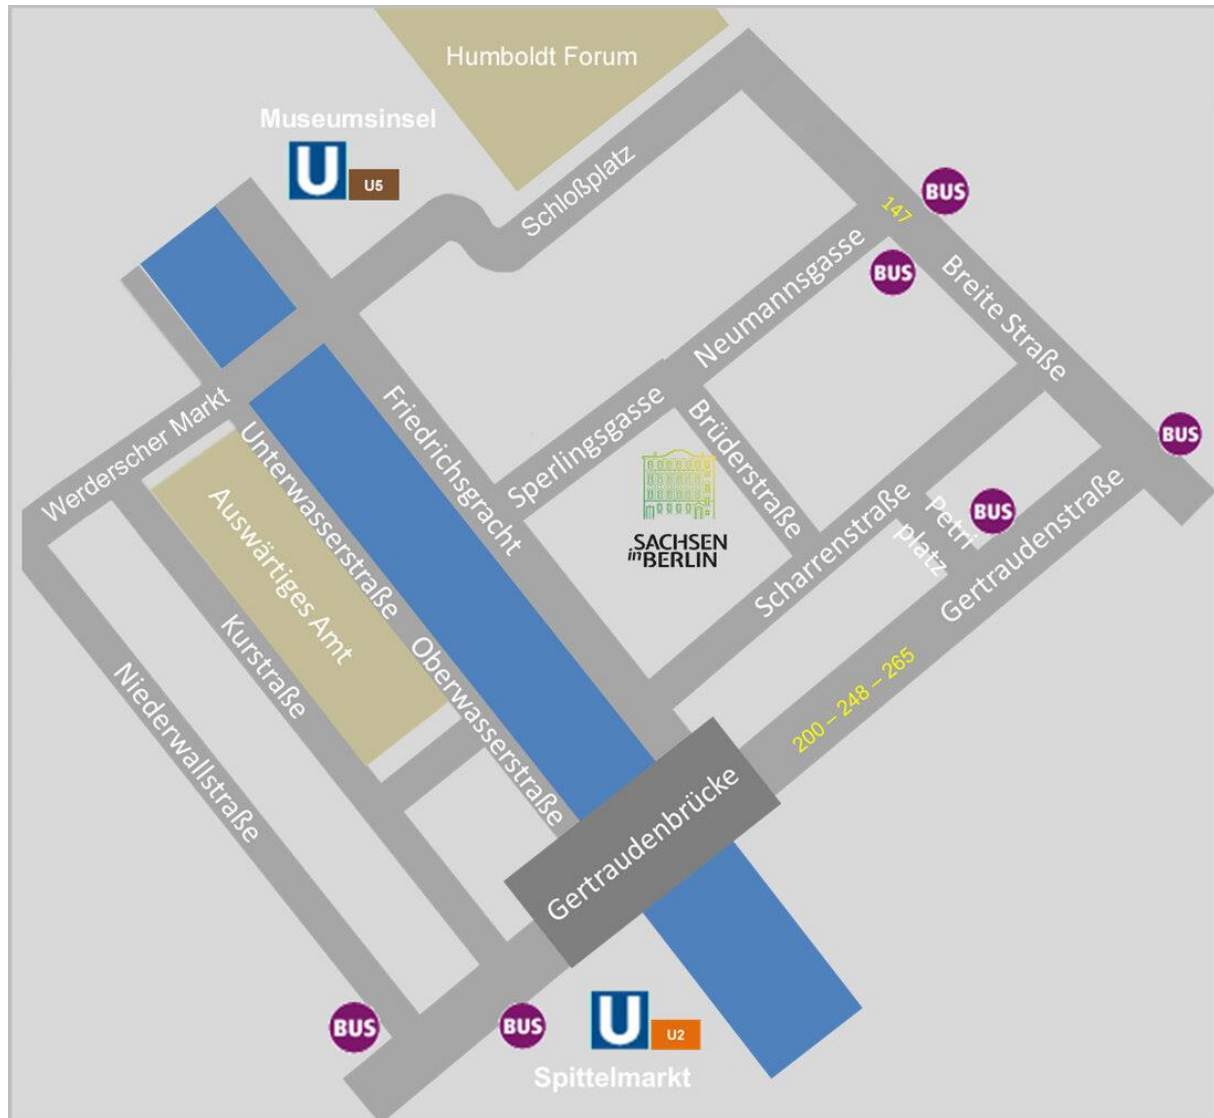

Anfahrtsskizze

Sächsische Landesvertretung in Berlin

Brüderstraße 11/12

10178 Berlin

Anfahrt mit den öffentlichen Verkehrsmitteln

- U-Bahnlinie 2 Haltestelle »Spittelmarkt«
- U-Bahnlinie 5 Haltestelle »Museuminsel«
- Buslinie 147 Haltestelle »Neumannsgasse«
- Buslinie 200, 248, 265 Haltestelle »Fischerinsel«